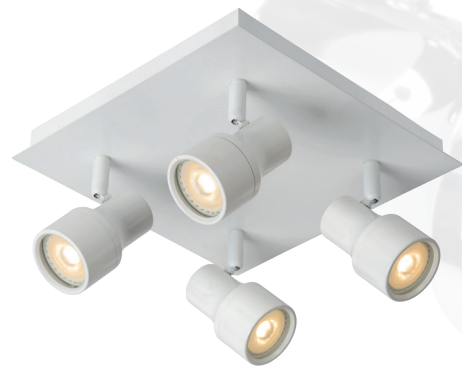

Spot **SIRENE-LED**
17948/05/11

- 1xGU10/4,5W LED/3000K/320lm/incl.
- Ø: 10cm/H: max. 11,5-14cm
- Chrome
- Metal
- Spare bulb: 49000/05/36

17948/05/31

- 1xGU10/4,5W LED/3000K/320lm/incl.
- Ø: 10cm/H: max. 11,5-14cm
- White
- Metal
- Spare bulb: 49000/05/31

17948/10/11

- 2xGU10/4,5W LED/3000K/2x320lm/incl.
- H: max. 11,5-14cm
- W: 8cm/L: 28cm
- Chrome
- Metal
- Spare bulb: 49000/05/36

17948/10/31

- 2xGU10/4,5W LED/3000K/2x320lm/incl.
- H: max. 11,5-14cm
- W: 8cm/L: 28cm
- White
- Metal
- Spare bulb: 49000/05/31

17948/20/11

- 4xGU10/4,5W LED/3000K/4x320lm/incl.
- H: max. 11,5-14cm
- W: 25cm/L: 25cm
- Chrome
- Metal
- Spare bulb: 49000/05/36

17948/20/31

- 4xGU10/4,5W LED/3000K/4x320lm/incl.
- H: max. 11,5-14cm
- W: 25cm/L: 25 cm
- White
- Metal
- Spare bulb: 49000/05/31